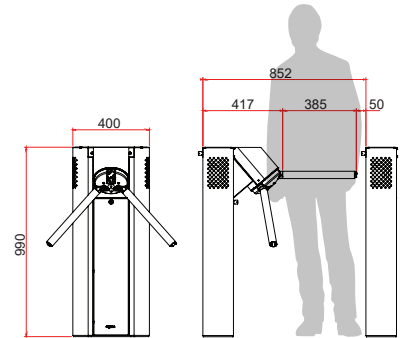

Dispositivo antipânico de série e rearme automático do braço (uno e duo).