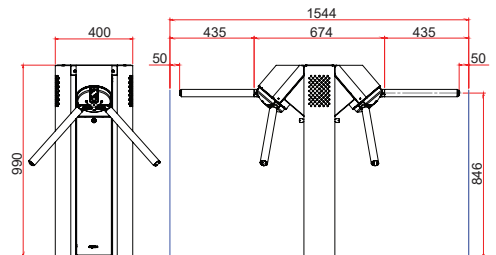

catraxGO duo

Versão com mecanismo motorizado dPower duplo em uma só torre, garantindo economia de espaço, de recursos, de infraestrutura, além de reduzir a necessidade de manutenção e oferecer o mesmo conforto de passagem da versão uno.