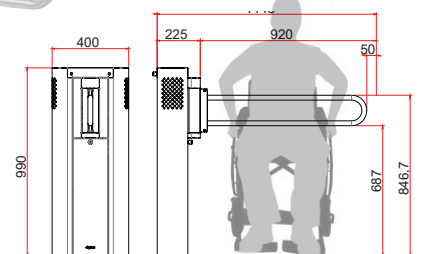

catraxGO clip

Versão que utiliza motorização para movimentar o braço suavemente, oferecendo toda segurança ao usuário. O sistema antipânico da CatraxGo Clip utiliza bateria ou nobreak para abrir o braço em situação de emergência ou falta de energia.